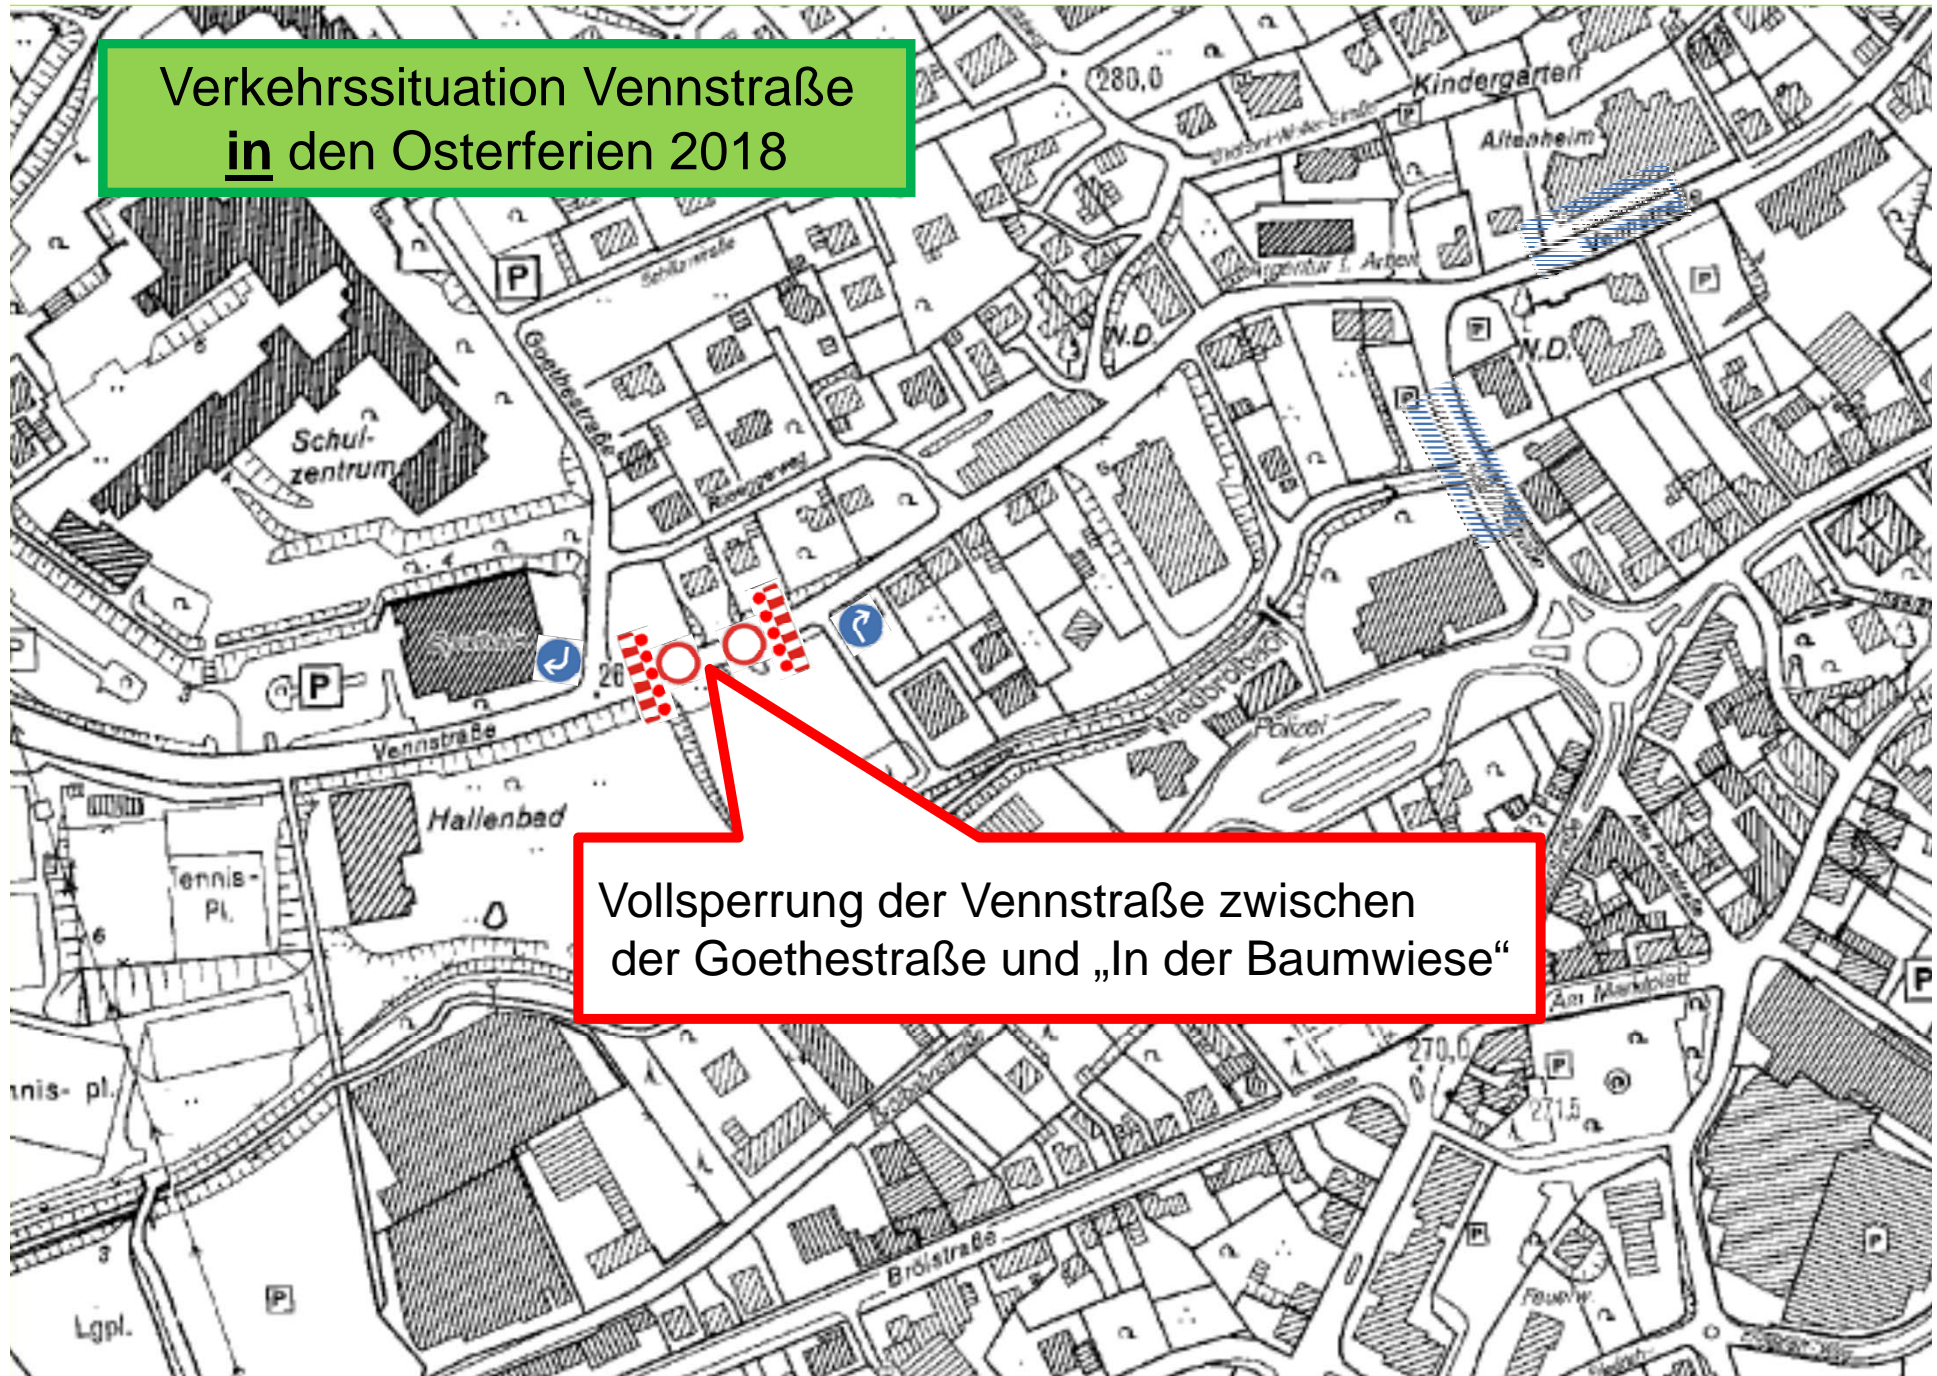

Verkehrssituation Vennstraße
in den Osterferien 2018

Vollsperrung der Vennstraße zwischen
der Goethestraße und „In der Baumwiese“